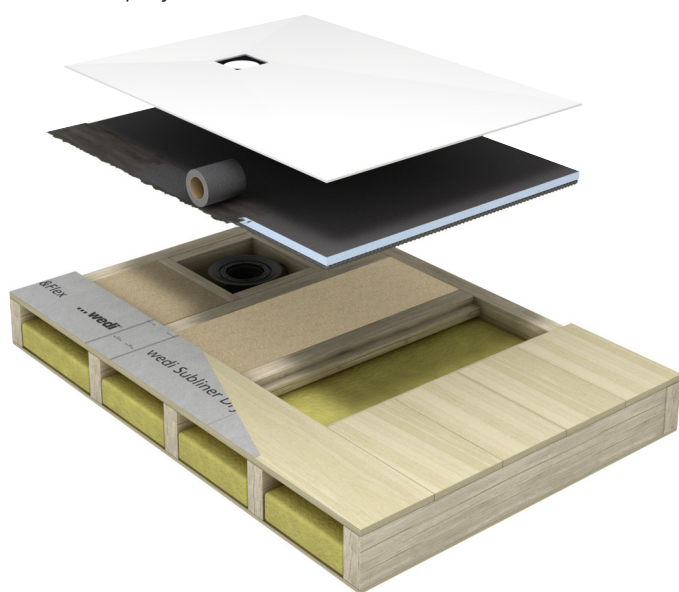

wedi répond à cette demande et présente le **Fundo Ligno Plus**, dernière nouveauté conçue pour intégration en plancher bois.

Sa particularité ?

Le Fundo Ligno Plus est le seul receveur du marché qui peut être carrelé ou recouvert d'un revêtement Top.

Un produit facile à installer qui s'adapte à tous les designs

Avec une faible épaisseur de 23 mm, sur les bords, le **Fundo Ligno Plus** est spécialement conçu pour un montage en neuf et rénovation, sur plancher bois massif. Il s'intègre facilement sans que de longs travaux de ragréage ne soient nécessaires. Il permet donc à l'artisan de gagner un temps considérable lors de la mise en œuvre tout en promettant une esthétique soignée.

Côté esthétique, le **Fundo Ligno Plus** offre plusieurs solutions : il peut être carrelé ou recouvert d'un revêtement Fundo Top wedi. Ces revêtements sont faciles à découper, à entretenir et ne nécessitent aucun joint, venant ainsi éviter les démarcations.

Les différents coloris (Concrete gris, Carbon noir, Pure blanc, Sahara beige et Stone gris) et textures proposés permettent un large choix de combinaisons esthétiques pour s'adapter à tous les projets.