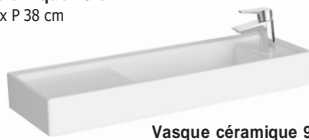

blüe life
for our planet

Prescription Archiplan

- Miroir avec étagère**
métal noir
L 60 x P 13 x H 100 cm
PPI* : 532 €
- Vasque céramique**
L 60 x P 28 x H 12 cm
PPI* : 317 €
- Étagère**
L 45 x P 13 x H 9 cm
PPI* : 158 €
- Meuble fermé étagère**
L 52 x P 14 x H 96 cm
PPI* : 468 €

- Meuble-lavabo**
noir mat avec rangement latéral L 45 x H 44 x P 28 cm (droit ou gauche)
PPI* : 595 €

- Lavabo céramique**
L 90 x H 12 x P 38 cm (droit ou gauche)
PPI* : 475 €
- Meuble**
blanc mat 2 portes
L 90 x H 44 x P 28 cm
PPI* : 633 €

- Vasque céramique 45 cm**
L 45 x H 12 x P 38 cm
PPI* : 266 €

- Vasque céramique 90 cm**
L 90 x H 12 x P 28 cm
PPI* : 475 €

- Lavabo céramique sur piétement**
L 90 x H 12 x P 38 cm / H 79,5
PPI* : 911 €