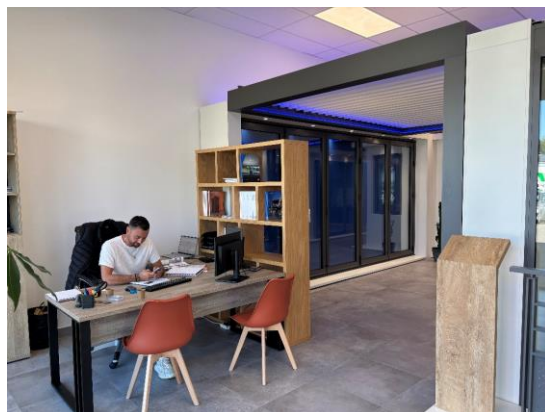

/ Une réponse à chaque besoin

Inspiré d'un atelier d'architecte, le magasin plonge les visiteurs dans différentes mises en situation afin de se projeter au mieux et de démultiplier leur imaginaire. Ils peuvent découvrir et manipuler les produits, toucher les finitions, puis créer ensuite leur projet sur mesure grâce aux experts du magasin.

Besoin de rénover ses ouvertures pour renforcer le confort intérieur et réduire ses factures énergétiques ? Envie de créer une extension mais en réalisant peu de travaux ? Quel type de portail pour s'accorder harmonieusement au style de ma maison ? Puis-je bénéficier d'aides de l'état ? Est-ce possible de construire avec une empreinte carbone réduite ? L'équipe de professionnels est à l'écoute des visiteurs. Elle prodigue des conseils avisés et les accompagne à chaque étape de leur projet.