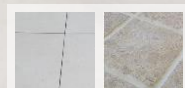

### CINCA - SPLASH SLATE

Grès cérame émaillé

4 coloris : bleu, grège, blanc, indien

Dim. : 15 x 15 cm

Prix : 39,90 € TTC le m<sup>2</sup>

### AGI - NIKITA

Dalle calcaire - Portugal

2 coloris : beige crème, pavé

Dim. : 60 x 60 cm – Epaisseur : 2 cm

Surface : face naturelle – Bords droits

Prix : 78,20 € TTC le m<sup>2</sup>

## SILVERWOOD - HEARTWOOD

Lame de terrasse pin du nord  
 Coloris naturel  
 Dim. : 4,20 x 140 cm – Epaisseur : 28 mm  
 Profil bombé – Classe III  
 Entraxe des lambourdes : 55 cm maximum  
 Prix : 42,90 €TTC le m<sup>2</sup>