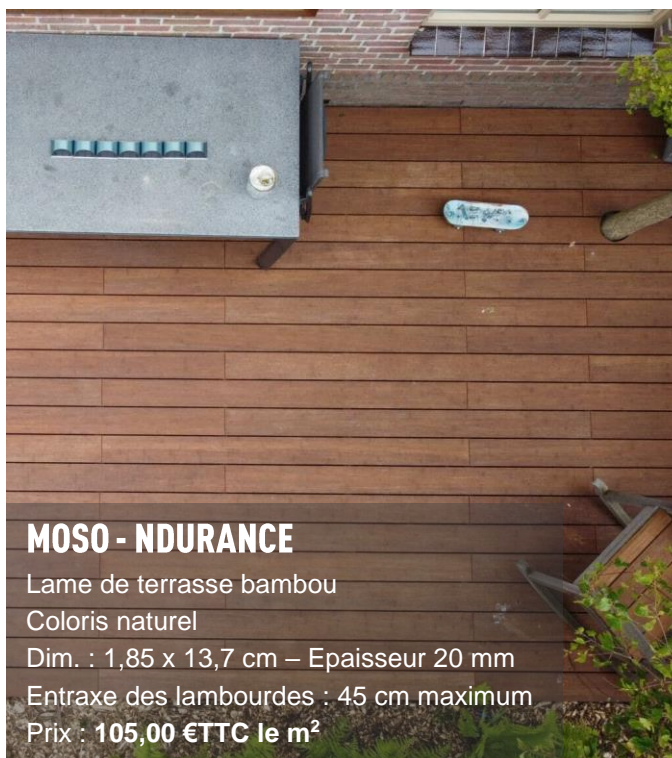

### CINCA - SPLASH SLATE

Grès cérame émaillé

4 coloris : bleu, grège, blanc, indien

Dim. : 15 x 15 cm

Prix : 39,90 € TTC le m<sup>2</sup>

### AGI - NIKITA

Dalle calcaire - Portugal

2 coloris : beige crème, pavé

Dim. : 60 x 60 cm – Epaisseur : 2 cm

Surface : face naturelle – Bords droits

Prix : 78,20 € TTC le m<sup>2</sup>

## SILVERWOOD - HEARTWOOD

Lame de terrasse pin du nord  
 Coloris naturel  
 Dim. : 4,20 x 140 cm – Epaisseur : 28 mm  
 Profil bombé – Classe III  
 Entraxe des lambourdes : 55 cm maximum  
 Prix : 42,90 €TTC le m<sup>2</sup>