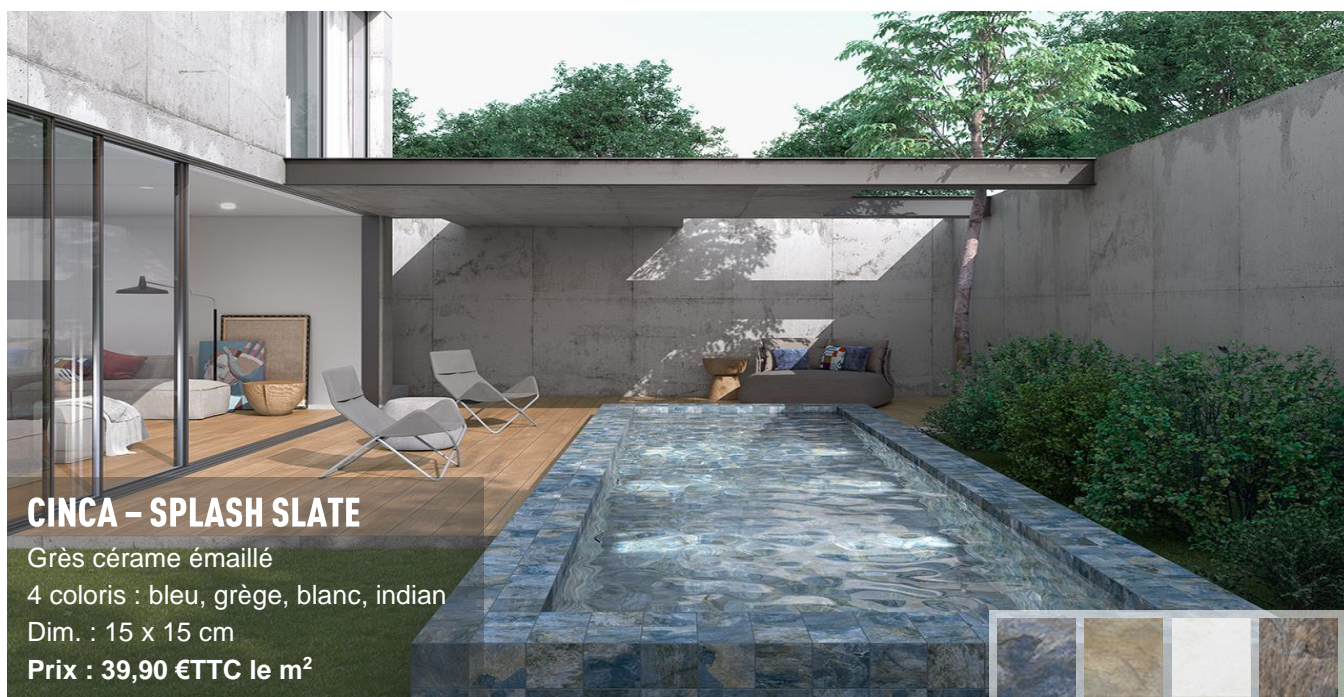

## INSPIRATION TERRASSE

Véritable prolongement de la maison pour les beaux jours, la terrasse est un espace convivial et chaleureux qu'il convient d'habiller au mieux. POINT.P propose près de 400 références en revêtements de sol pour la terrasse pour satisfaire toutes les envies !

Le revêtement de sol extérieur doit être à la fois résistant à l'usure et aux intempéries, durable et confortable, tout en respectant les critères esthétiques de chacun.

### CINCA - SPLASH SLATE

Grès cérame émaillé

4 coloris : bleu, grège, blanc, indien

Dim. : 15 x 15 cm

Prix : 39,90 € TTC le m<sup>2</sup>

### AGI - NIKITA

Dalle calcaire - Portugal

2 coloris : beige crème, pavé

Dim. : 60 x 60 cm – Epaisseur : 2 cm

Surface : face naturelle – Bords droits

Prix : 78,20 € TTC le m<sup>2</sup>