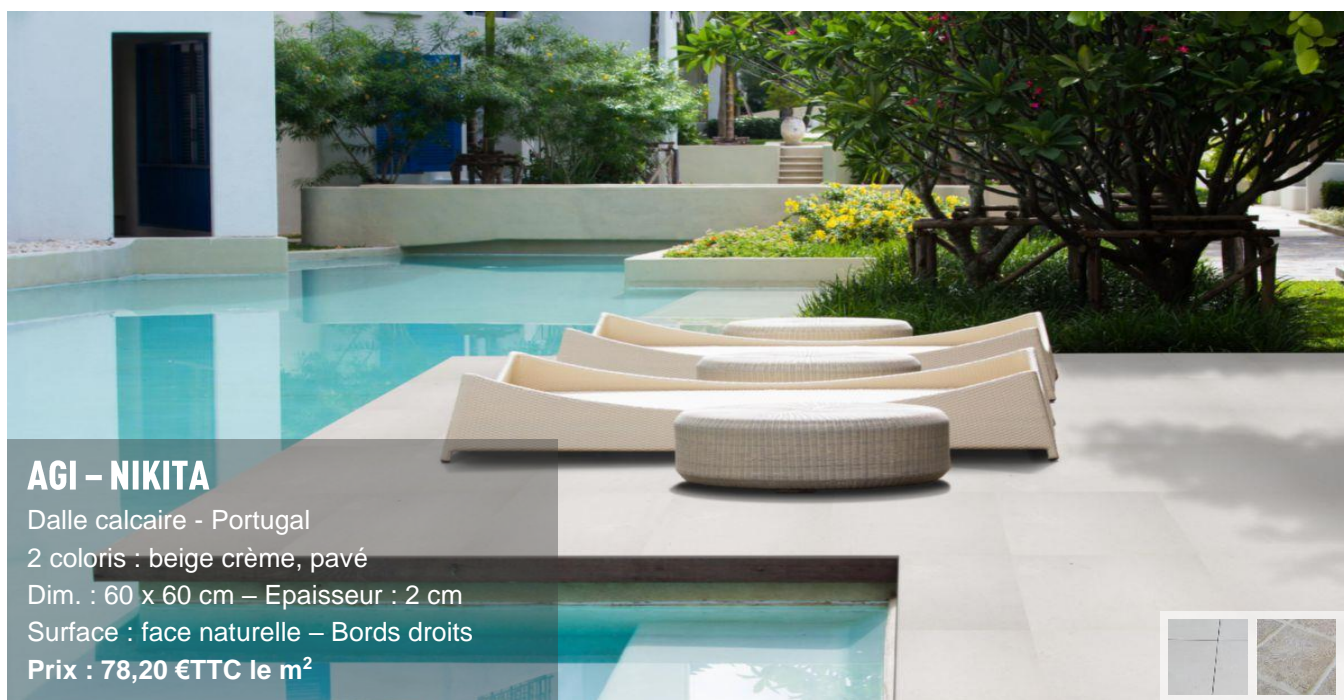

## INSPIRATION TERRASSE

Véritable prolongement de la maison pour les beaux jours, la terrasse est un espace convivial et chaleureux qu'il convient d'habiller au mieux. POINT.P propose près de 400 références en revêtements de sol pour la terrasse pour satisfaire toutes les envies !

Le revêtement de sol extérieur doit être à la fois résistant à l'usure et aux intempéries, durable et confortable, tout en respectant les critères esthétiques de chacun.

### CINCA - SPLASH SLATE

Grès cérame émaillé

4 coloris : bleu, grège, blanc, indien

Dim. : 15 x 15 cm

Prix : 39,90 € TTC le m<sup>2</sup>

### AGI - NIKITA

Dalle calcaire - Portugal

2 coloris : beige crème, pavé

Dim. : 60 x 60 cm – Epaisseur : 2 cm

Surface : face naturelle – Bords droits

Prix : 78,20 € TTC le m<sup>2</sup>