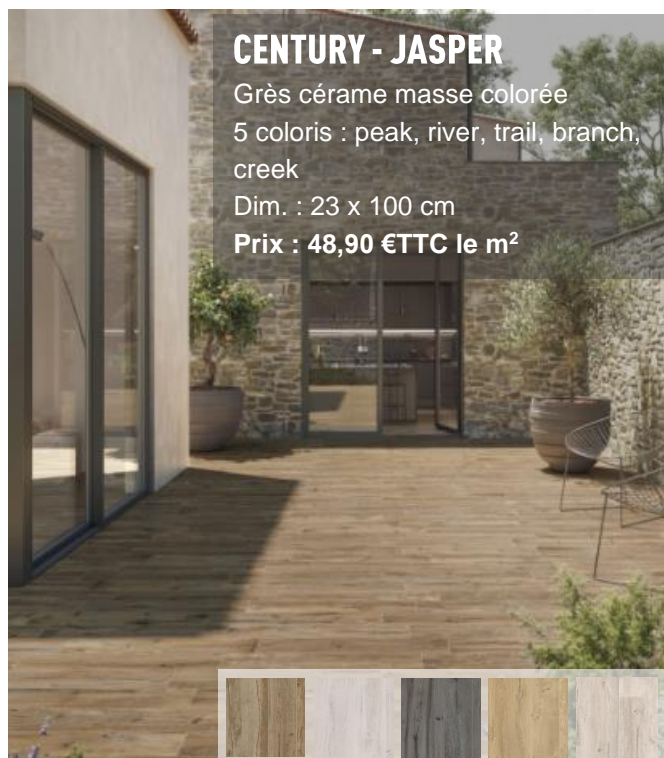

CENTURY - JASPER

Grès cérame masse colorée
5 coloris : peak, river, trail, branch, creek
Dim. : 23 x 100 cm
Prix : 48,90 €TTC le m²