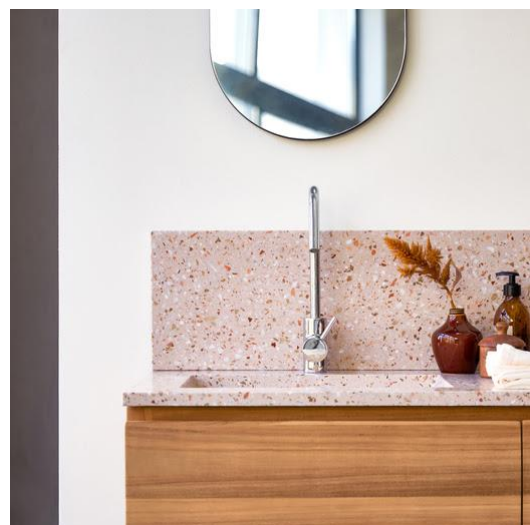

Crédence Ava | Dimensions 25cm x 80cm x 1,50cm