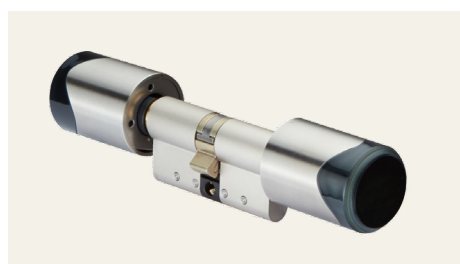

### **CYLINDRE CONNECTÉ**

Les portes palières JELD-WEN sont proposées avec toute une gamme de solutions de condamnation connectées permettant aux utilisateurs de déverrouiller les portes à l'aide de divers identifiants sécurisés ainsi qu'une application mobile qui permet de programmer les droits d'accès.