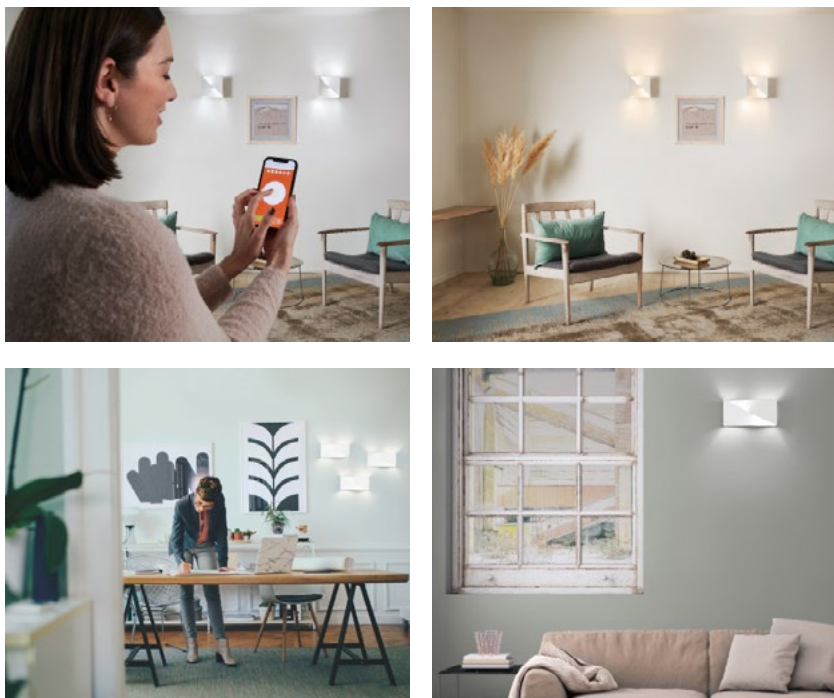

# Luminaires déco connectés TOTALEMENT PERSONNALISABLES

**Des luminaires tendances conçus en plâtre afin d'être peints selon les préférences de chacun !**

*Smart+ WIFI Wall Orbis Swan rectangular TW*  
300x150mm

Prix de vente indicatif :

**74,99€**

*Smart+ WIFI Wall Orbis Swan square TW*  
200x200mm

Prix de vente indicatif :

**74,99€**

Luminaires connectés en plâtre avec fonction variations de blanc.

Lumens : 2000

Lampe : plâtre (peut être peint)