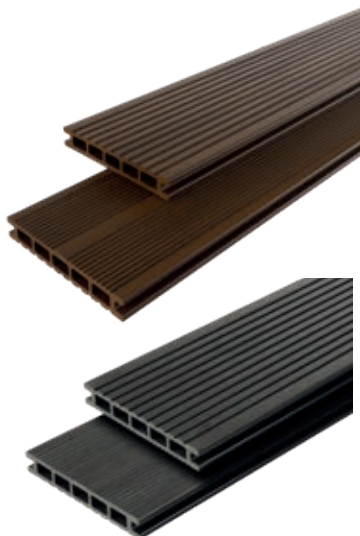

Les lames de terrasse

LES LAMES

Lame Neva

L. 14,5 x l. 220cm / Ep. 21mm
9,90 € la lame - Garantie 5 ans

Créer une terrasse avec les lames Neva en composite, réversibles, disponibles en plusieurs coloris et fabriquées à base de produit recyclés. L'installation est un vrai jeu d'adulte avec le nouveau système de clip de pose facile.

EN RÉSUMÉ :

- ✓ **MODULARITÉ**
Créer une terrasse selon les besoins et configurations extérieures. Côtés réversibles (2 types de rainures)
- ✓ **RESPONSABILITÉ**
Lames et lambourdes vertueuses, réalisées à partir de composants recyclés et de composants naturels :
 - Plastique recyclé
 - Cosse de riz
 - Copeaux de bois certifiés
- ✓ **SIMPLICITÉ**
- Installation intuitive grâce à son nouveau système de clips de pose facile.

SOLUTION INNOVANTE !

Système de clips de pose facile

Clip de pose facile Neva

Le kit permet de réaliser un projet de terrasse de 6,6m²
54,90€ le kit - Garantie 5 ans

Ce kit de clips de pose facile de terrasse est LA solution idéale pour installer rapidement, facilement et discrètement les lames de terrasse en composite Neva. Ce système de pose par clip permet de respecter l'espace inter-lame recommandé.