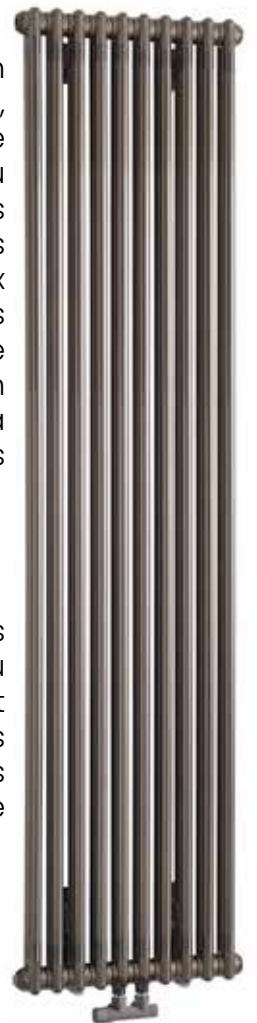

## Acova Vuelta, le radiateur caméléon.

Par la multiplicité de ses formes, de ses dimensions, de ses nombreuses références en sur-mesure, et du vaste choix de couleurs, la gamme de radiateurs de chauffage central Acova Vuelta offre des possibilités infinies de composition. Ses caractéristiques techniques et son design en font une gamme particulièrement adaptée à la rénovation basse température.

## Un design rétro au service du confort.

Acova Vuelta se caractérise par son design rétro rappelant celui des radiateurs en fonte multicolonnés.

Offrant une grande capacité de chauffe grâce à une forte inertie, il procure le confort thermique d'un radiateur en acier de haute qualité.

## Des possibilités infinies de composition.

Acova Vuelta se décline en modèle vertical, horizontal, étroit ou plinthes et peut être réalisé en claustra, cintré ou en angle. La variété de ses formes et de ses dimensions lui permette de s'adapter aux besoins et aux configurations de toutes les pièces, quelle que soit leur superficie. En version sur-mesure, Vuelta ouvre ainsi le champ des possibles.

Grâce au nouveau nuancier Acova riche de 46 couleurs divisées en tons chauds et froids et en finitions mates, brillantes ou métalliques, les radiateurs de chauffage central Vuelta s'intègrent harmonieusement dans tous les styles d'intérieurs, des plus contemporains au plus anciens. Pour une personnalisation dans les moindres détails, Acova propose la robinetterie chromé, blanche ou en couleur.