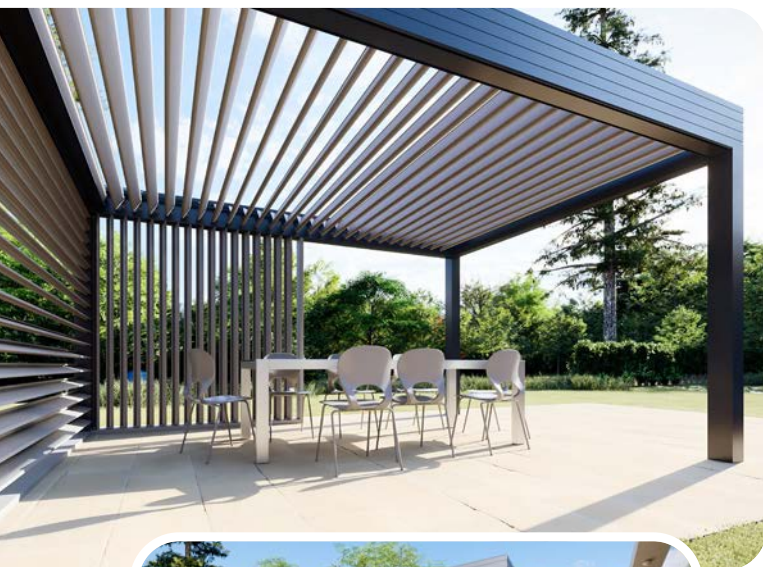

Doc: Profils Systèmes