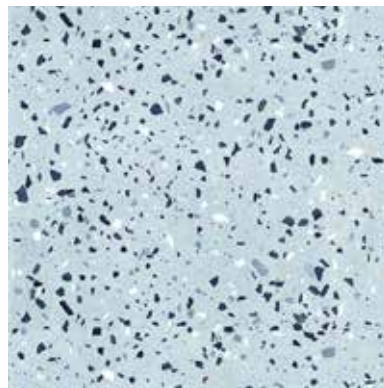

Terrazzo Venetian Blue