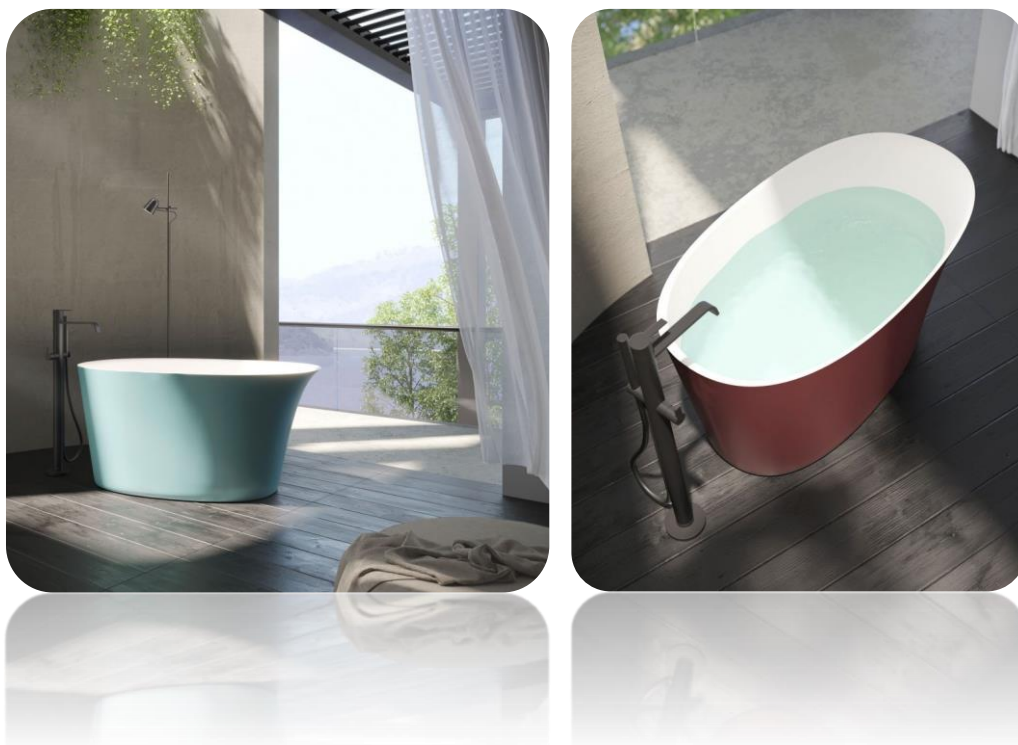

## BAIGNOIRE DEKO

**Deko** est une baignoire caractérisée par un **style classique revisité**, une base surlignée en relief, évoquant des atmosphères intemporelles. Disponible en Mineralsolid, dans la finition blanc mat, avec la possibilité de peindre l'extérieur dans les couleurs laquées mates du nuancier Ideagroup ou de la palette de couleurs RAL, et en Mineralux dans la finition blanc brillant.

[Découvrez Deko](#)

Prix public HT à partir de **3055 €** la version blanc mat / **3779 €** la version laquée

**BAIGNOIRE DEKO**

**BAIGNOIRE ALMOND : Almond** comme une amande, est une baignoire **compacte** (L 150 cm) **spécialement conçue pour les petites salles de bains**. Disponible en Mineralsolid, dans la finition blanc mat, avec la possibilité de peindre l'extérieur dans les couleurs laquées mates du nuancier Ideagroup ou de la palette de couleurs RAL, et en Mineralux dans la finition blanc brillant.

[Découvrez Almond](#)

Prix public HT à partir de 2 520 € la version blanc mat / 3244 € la version laquée

**BAIGNOIRE ALMOND**

**BAIGNOIRE LEVANTE** : La baignoire Levante se distingue par son style élégant et sophistiqué inspiré du design japonais. De dimensions compactes, elle est disponible en Mineralsolid, dans la finition blanc mat, avec la possibilité de peindre l'extérieur dans les couleurs laquées mates du nuancier Ideagroup ou de la palette de couleurs RAL.

### BAIGNOIRE LEVANTE

**BAIGNOIRE SOUL** : De forme parfaitement ronde avec une étagère intégrée à son tablier, la **baignoire Soul** a un **diamètre de 110 cm**. Elle est fabriquée en Mineralsolid dans la finition blanc mat, avec la possibilité de peindre l'extérieur dans les couleurs laquées mates du nuancier Ideagroup ou de la palette de couleurs RAL.