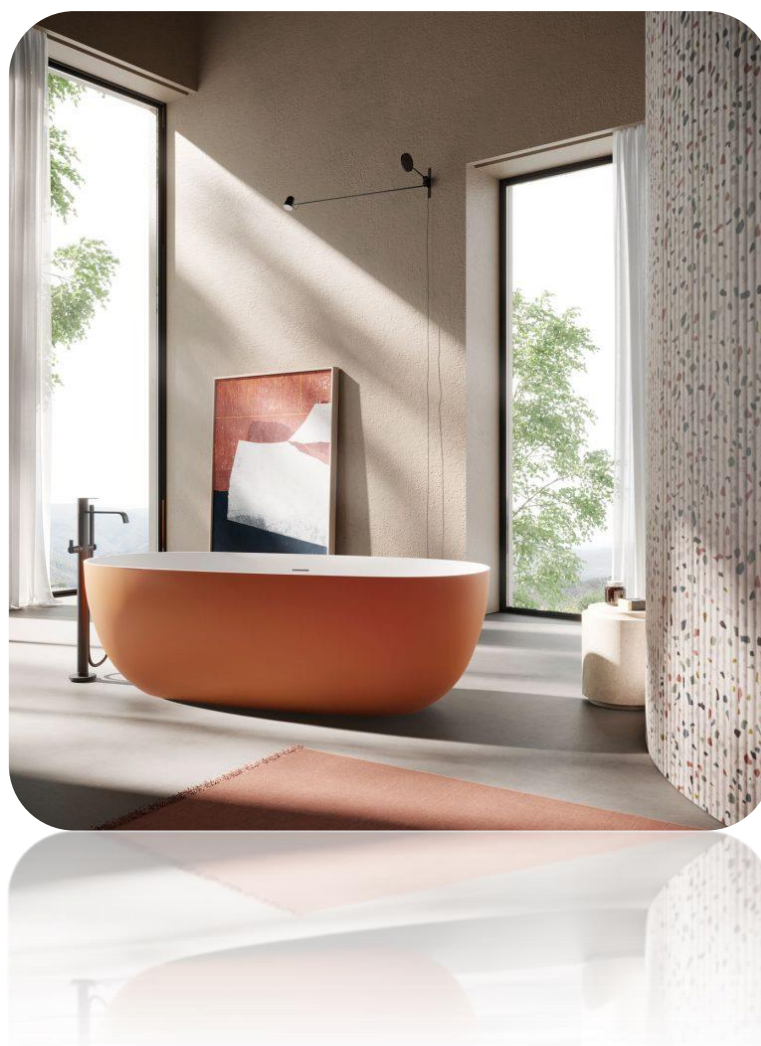

Communiqué été-automne 2022

**\*\*\*\*\* SPECIAL SALON IDEO BAIN \*\*\*\*\***

**HUIT nouvelles baignoires DISENIA qui allient formes, design ...et couleurs !**

**BAIGNOIRE ELISSE**

**Design | matériaux | formes et COULEURS !!!** sont les mots clés qui distinguent les nouveautés qu'Ideagroup a présenté à Milan :

**Un Design valorisé par la combinaison des volumes, silhouettes et couleurs pour une salle de bains « pimpée » !** La collection de baignoires **Disenia** s'enrichit de **huit nouveaux modèles**, spécialement conçus pour tous ceux qui veulent s'offrir une expérience de bien-être relaxant dans leur salle de bains ou espace spa , avec une coordination parfaite et harmonieuse avec le mobilier **IDEAGROUP**

#### **BAIGNOIRE ELISSE**

Fabriquée en **Aquatek light**, présente une forme douce et **ovale** originale. Elle est disponible en **trois longueurs** et en **quatre versions** : à pose libre, d'angle revêtue de panneaux, en niche ou centrée sur le mur. **Dans la version à pose libre uniquement, elle peut être peinte à l'extérieur** dans les couleurs laquées mates du nuancier Ideagroup ou de la palette de couleurs RAL. Le trop plein est intégré dans la baignoire et le bouchon de la bonde de vidage est proposé dans la finition blanc mat.

## BAIGNOIRE DELUXE

**Deluxe** est une baignoire moderne ovale au **design minimaliste**, caractérisée par de généreuses dimensions (L 170 ou 180 cm). Disponible en **Aquatek light** dans la finition blanc mat et offrant la possibilité de peindre l'extérieur dans les couleurs laquées mates du nuancier Ideagroup ou de la palette de couleurs RAL.