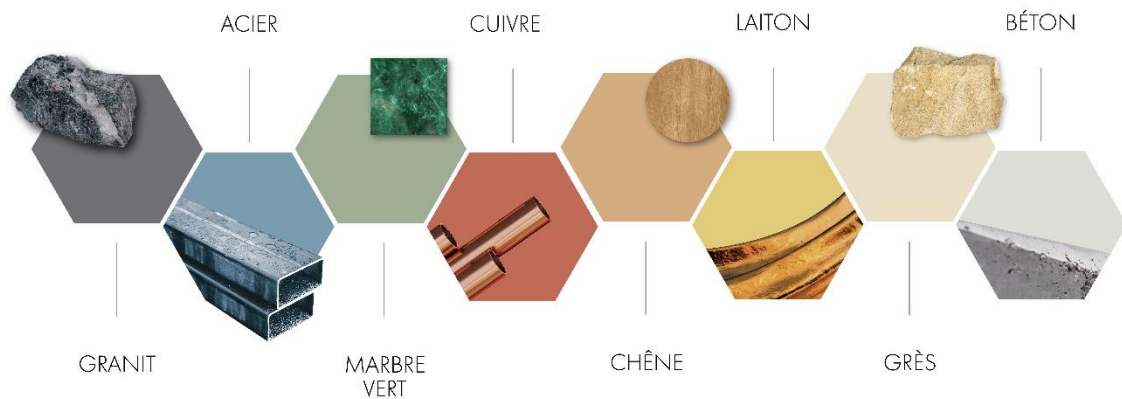

Information Presse Janvier 2023

Nouvelles dalles triangulaires METAL Creative : Modularité et couleurs pour façonner ses projets plafonds à l'infini

Offrir des possibilités illimitées aux architectes et designers tout en simplifiant la mise en œuvre de l'entreprise est depuis toujours le leitmotiv de Knauf Ceiling Solutions. Lancées en janvier, les nouvelles dalles triangulaires METAL Creative ont été conçues dans cet esprit. Leur **forme, conjugée à la nouvelle palette de couleurs tendance Vario Design**, permet d'imaginer des plafonds design uniques telles des œuvres d'art. Ces **dalles colorées se modulent** laissant une liberté graphique infinie aux prescripteurs qui peuvent **créer des motifs 100 % personnalisés à partir de panneaux standardisés**. Effet damier, formes géométriques obtenues par des coloris différents, motifs à chevrons, ondulations ou dents de scie aux nuances contrastées..., ces solutions donnent naissance à une gamme ludique qui célèbre l'inventivité. Ingénieuses, elles se combinent également aux dalles métalliques carrées Knauf Ceiling Solutions pour créer des parallélogrammes et multiplier ainsi les visuels originaux.

La gamme METAL Creative est **certifiée Cradle to Cradle® Argent**. Sa Déclaration Environnementale Produit (FDES) a été validée conforme aux exigences de la norme ISO 14025 par l'organisme indépendant IBU (Institut Bauen und Umwelt e.V.).

Exemples de création architecturale - Crédit photos Knauf Ceiling Solutions

Nouvelles couleurs Vario Design : La nature comme source d'inspiration

En partenariat avec des professionnels du design, Knauf Ceiling Solutions a imaginé une collection de **huit teintes inspirées de la nature** : **Granit, Acier, Marbre vert, Cuivre, Chêne, Laiton, Grès et Béton**. Des tonalités « nude » pour une ambiance douce et apaisante, associées à des couleurs plus soutenues pour jouer la carte de l'audace, ou look monochrome assumé pour donner du pep's à un intérieur.