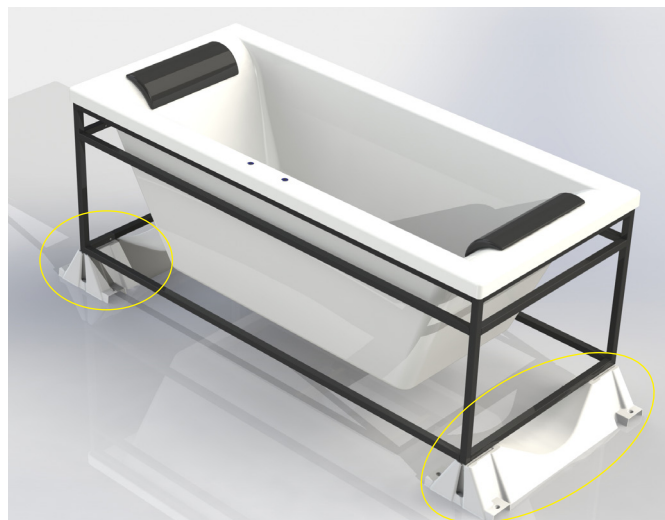

Gros plan sur les réhausses permettant les raccordements aisés en électricité et eau.