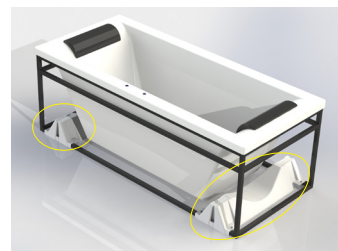

Notons que Charleston peut être livrée version nue ou équipée du système balnéo Equilibre qui intègre un spot chromothérapie affleurant et 12 micro-injecteurs d'air eux aussi affleurants, sens de l'esthétique et d'un confort optimal oblige.

Rappelons que ce système garantit un massage air relaxant grâce à ses milliers de bulles projetées par les injecteurs idéalement répartis dans le fond de la baignoire assurant un "effet champagne".

Autres bienfaits dispensés par ce massage Equilibre : une réduction du stress, un soulagement des douleurs articulaires sans compter sur une bénéfique influence sur le sommeil. Et comme Kinedo pense à tout pour une optimisation totale de ce moment détente, mentionnons que l'industriel la commercialise avec deux coussins repose-tête Samui.

Pour toute information complémentaire, d'adresser à :
Kinedo Balnéo ZI Athélia III - Voie Antiope - 13705 La Ciotat
Tél. 04 42 71 56 00 - balneo.kinedo.com
Kellie Paul : kpaul@sfa.fr - Tél. 07 61 69 25 09
www.facebook.com/KinedoFrance - www.linkedin.com/company/kinedofrance

Côté transport, Kinedo démontre une fois de plus toute son ingéniosité sur la Charleston qui ne pèse que 72 kg, avec des supports vissés à la palette de transport.

Supports de maintien vissés à la palette pour le transport.

Côté installation, mentionnons que des réhausses permettent des raccordements facilités, tant pour l'électrique que pour l'évacuation. De même, la Charleston se fixe facilement au sol grâce à 2 systèmes, soit par vis, soit par double face en fonction du sol, conçu également pour amoindrir les éventuels bruits solidiens de la liaison entre le châssis et le sol.