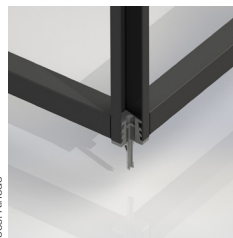

Détail de la fixation au sol dans les angles de la Charleston.

Si la Charleston est commercialisée au prix public indicatif de 3009 € version nue (3523 € en version mate) et de 3660 € avec le système balnéo Equilibre (4174 € en version mate), elle se conjuguera à merveille avec une robinetterie sur pieds, disponible chez les revendeurs habituels.