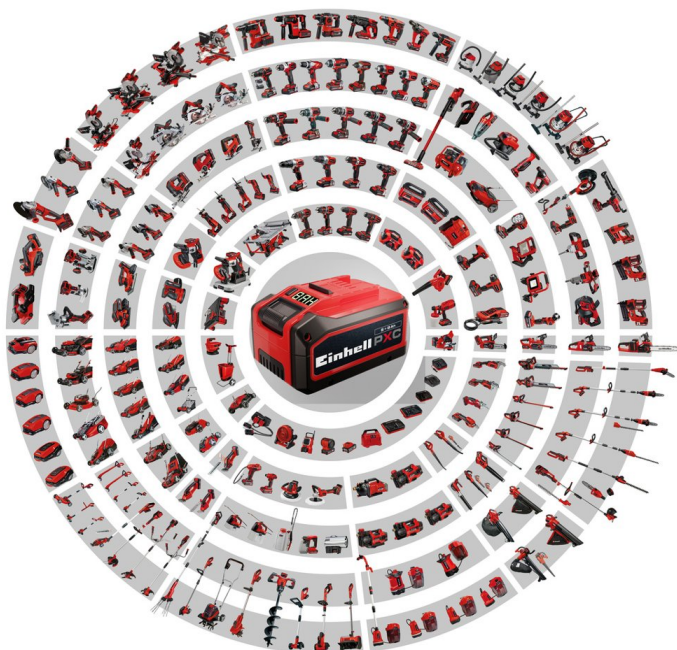

Distribution : grandes surfaces de bricolage, e-commerce

Visuels disponibles sur simple demande ou téléchargeables sur :
<https://www.salesfactory.fr/salle-de-presse/>

La liberté du sans fil

Chaque batterie Power X-Change est compatible avec plus de 350 outils de la gamme sans fil Einhell pour l'atelier, le jardin et la maison.

La même batterie peut alimenter, par exemple, une scie sauteuse, un taille-haie, une tondeuse ou une perceuse, pour un gain de place et un rangement plus facile dans l'atelier.

Si un appareil a besoin de plus de puissance qu'une batterie peut lui fournir, il suffit de brancher deux batteries (Technologie Einhell TwinPack®).

Einhell
Official Home & Garden Expert

Partenaire du FC Bayern depuis 2021, Einhell est le Gold Partner officiel du FC Bayern jusqu'en 2025. Le fabricant allemand s'est naturellement tourné vers le club de football munichois pour leur valeur commune, l'esprit d'équipe. Par le biais du FC Bayern, la nouvelle communication d'Einhell vise à véhiculer un message fort autour de ses gammes d'outils électroportatifs performants ainsi que des hommes et des femmes qui font de ce qu'est la marque aujourd'hui... **"Performance, Endurance, Compétence !"**

Einhell

OFFICIAL
TOOL EXPERT

**AMG
PETRONAS
FORMULA 1 TEAM**

Partenaires depuis le début de l'année 2023, l'écurie Mercedes-AMG PETRONAS F1 Team et le fabricant d'outillage électroportatif Einhell représentent toutes les deux l'expertise technologique et la qualité allemande. C'est pourquoi le partenariat avec Mercedes-AMG PETRONAS F1 Team est l'étape stratégique de la marque Einhell qui vise à devenir un leader international du marché et de la technologie dans les outils alimentés par batterie pour la maison et le jardin.

À propos d'Einhell

Créé en 1964 et distribué dans plus de 100 pays avec un CA de 1 milliard d'euros et plus de 2700 salariés, Einhell est l'un des premiers fabricants d'outils de pointe pour la maison et le jardin.

Grâce à l'expansion continue de la plateforme innovante de batteries Power X-Change, le fabricant est d'ores et déjà le précurseur dans le domaine des outils à batterie et de l'équipement de jardin. Ses produits distribués en France depuis 2008 dans les GSB, GSA, les LISA et via le e-commerce, sont devenus une référence en termes d'endurance, de performance et de sécurité, tout en proposant un excellent rapport qualité-prix doublé d'un service client de premier rang. Reconnu pour sa stratégie de développement durable, Einhell s'est imposé en 15 ans en France comme l'un des acteurs principaux du marché.

En 2025, Einhell lance Einhell PROFESSIONAL, une nouvelle gamme destinée aux professionnels du bâtiment, des espaces verts et bricoleurs ambitieux. Conçus avec des matériaux de qualité et des fonctionnalités avancées pour un usage professionnel, l'ensemble de ces nouveaux outils sont dotés d'un moteur Brushless garanti 10 ans. Identifiable par une nouvelle identité visuelle, un logo exclusif et des packagings repensés, Einhell PROFESSIONAL est distribuée en négoce, jardinerie, grandes surfaces de bricolage et e-commerce.

Einhell

Einhell SAS