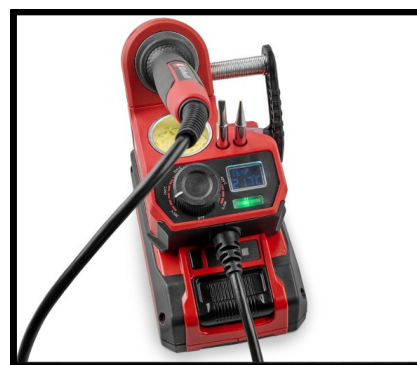

Sa température peut être ajustée avec précision entre 200 °C et 480 °C à l'aide d'un bouton rotatif intuitif permettant d'adapter la puissance de chauffe à chaque application.

Grâce à cette large plage de température, le **TE-SI 18/480 Li E - Solo** accompagne les bricoleurs du quotidien comme les amateurs d'électronique et de modélisme dans leurs travaux de réparation de câbles électriques, de maintenance de petits appareils électroménagers, de restauration d'équipements électroniques ou encore dans la réalisation de projets créatifs nécessitant des assemblages précis.

Pour garantir un contrôle optimal tout au long de l'utilisation, l'appareil intègre un écran LCD affichant en continu la température sélectionnée. L'utilisateur peut ainsi ajuster ses réglages avec précision en fonction du matériau ou du type d'intervention à réaliser. Un indicateur LED complète le dispositif : rouge lors de la montée en température, il passe au vert une fois la température de consigne atteinte.

Enfin, sa poignée ergonomique revêtue d'un matériau Softgrip assure une excellente prise en main et contribue à améliorer le contrôle du geste pour réaliser des soudures propres et régulières.