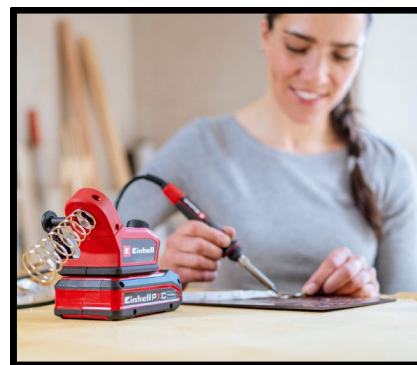

Sa température peut être ajustée avec précision entre 200 °C et 480 °C à l'aide d'un bouton rotatif intuitif permettant d'adapter la puissance de chauffe à chaque application.

Grâce à cette large plage de température, le **TE-SI 18/480 Li E - Solo** accompagne les bricoleurs du quotidien comme les amateurs d'électronique et de modélisme dans leurs travaux de réparation de câbles électriques, de maintenance de petits appareils électroménagers, de restauration d'équipements électroniques ou encore dans la réalisation de projets créatifs nécessitant des assemblages précis.

Pour garantir un contrôle optimal tout au long de l'utilisation, l'appareil intègre un écran LCD affichant en continu la température sélectionnée. L'utilisateur peut ainsi ajuster ses réglages avec précision en fonction du matériau ou du type d'intervention à réaliser. Un indicateur LED complète le dispositif : rouge lors de la montée en température, il passe au vert une fois la température de consigne atteinte.

Enfin, sa poignée ergonomique revêtue d'un matériau Softgrip assure une excellente prise en main et contribue à améliorer le contrôle du geste pour réaliser des soudures propres et régulières.