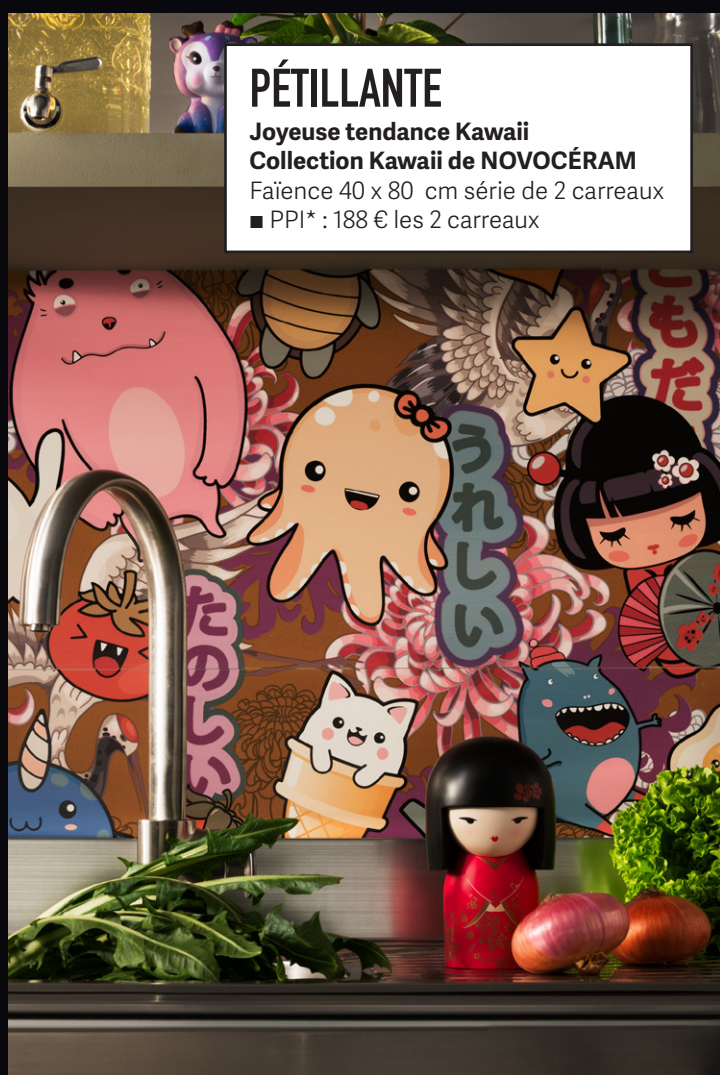

RAFFINÉE

Naturelle, reposante

Collection Vision Illusion de NAXOS

Grés cérame 60 x 60 cm ■ PPI* : 82 € m²

INTEMPORELLE

Élégante, moderne, décontractée

Collection Timeless de BUCHTAL

Grés cérame Black 30 x 60 cm

■ PPI* : 82 € m²

PÉTILLANTE

Joyeuse tendance Kawaii

Collection Kawaii de NOVOCÉRAM

Faïence 40 x 80 cm série de 2 carreaux

■ PPI* : 188 € les 2 carreaux

BASTILLE CARRELAGE

9B, rue Lacuée 75012 Paris - 01 88 40 21 80