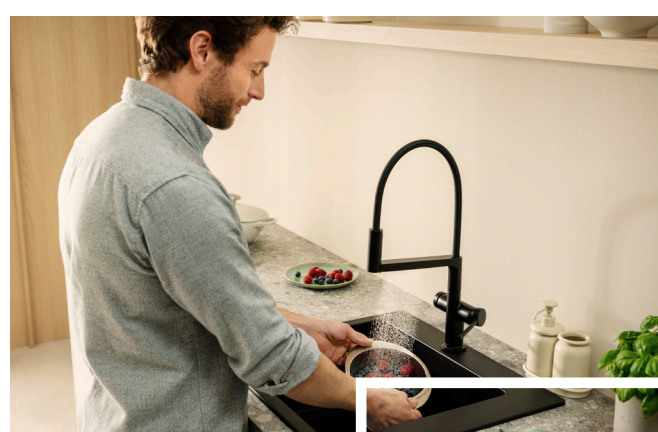

1

2

3

4

1. Talis Select M54 PowderSpray - chromé - Prix : 462 € HT
2. Talis Select M54 PowderSpray - noir chromé brossé - Prix : 647 € HT
3. Talis Select M54 PowderSpray - noir mat - Prix : 601 € HT
4. Talis Select M54 PowderSpray - acier inoxydable - Prix : 601 € HT

LES +

- Disponible en 4 finitions : chrome, acier inoxydable, noir mat et noir chromé brossé
- Débit maximal à 3 bars : 5,6 l/min
- ComfortZone 210
- 3 jets : laminaire, douche, PowderSpray
- Technologie EcoSmart

<https://pro.hansgrohe.fr/>