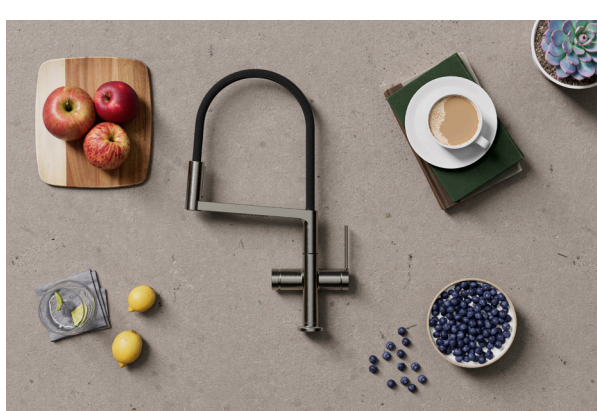

Jet laminaire