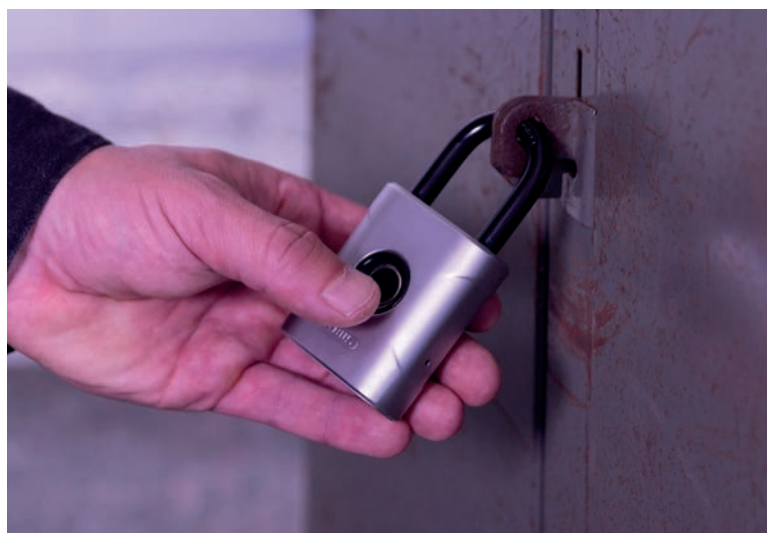

NOUVEAU : ABUS Touch 57

Cadenas à empreinte digitale résistant aux intempéries

L'ABUS Touch 57 est la nouvelle interprétation du cadenas classique. Il s'ouvre automatiquement dès que le doigt est posé sur le capteur à 360°.

L'ABUS Touch 57 peut être utilisé aussi bien à l'intérieur qu'à l'extérieur ; même une brève immersion dans l'eau n'altère pas son fonctionnement.

Grâce à la mémoire cryptée de 20 empreintes digitales différentes, ce cadenas constitue une solution optimale pour un grand nombre de personnes, par exemple pour une cave à vélos partagée.

Qu'il s'agisse d'une cave d'immeuble, de l'armoire à matériel du club de sport ou d'un casier d'école, le cadenas se montre indispensable en de nombreuses circonstances. Désormais, vous pouvez utiliser une solution « intelligente » pour protéger l'accès à ces lieux : le nouveau cadenas ABUS Touch 57 à empreinte digitale.

Comme on peut s'y attendre de la part d'ABUS, une grande importance a été accordée à l'aspect de la sécurité lors du développement. Ainsi, grâce au double verrouillage à bille, à l'anse renforcée, à la mémoire cryptée et aux classes de protection IP66/IP68, l'ABUS Touch 57 est l'alternative sûre, robuste et résistante aux intempéries au cadenas classique - avec un confort supplémentaire.