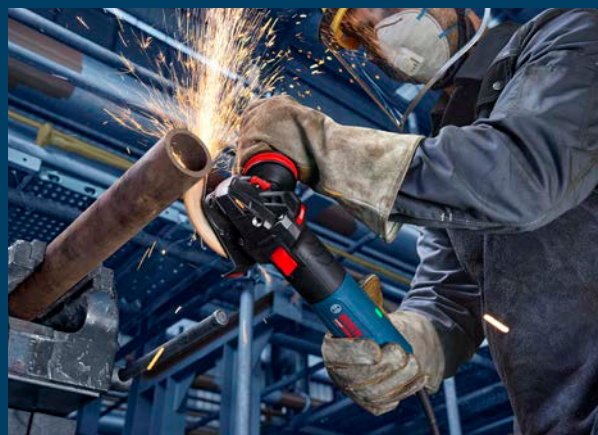

D'un design compact, la EXWS20-150SB est ultra maniable et profite d'un excellent confort d'utilisation. **Sa poignée ergonomique, la plus fine des petites meuleuses angulaires de sa catégorie**, garantit une bonne prise en main, quelle que soit la position.

Autre avantage, la EXWS20-150SB offre une grande sécurité d'utilisation grâce à différentes fonctions. **La fonction KickBack Control** prévient les rebonds imprévisibles en arrêtant le moteur en cas de blocage de l'outil. **Le Drop Control** arrête le moteur en cas de chute de l'outil, quant au **Restart Protection**, il empêche le moteur de redémarrer automatiquement après une coupure de courant. La protection contre la surchauffe, le démarrage progressif et le frein d'arrêt immédiat du disque assurent un travail précis et renforcent la protection élevée de l'utilisateur.

Cette petite meuleuse EXPERT bénéficie également d'un système de refroidissement direct, d'une surveillance de la température ainsi que d'une protection antipoussière améliorée avec un filtre amovible au niveau de la poignée. Un indicateur LED permet de visualiser, selon la couleur de la LED, dans quel état se trouve l'outil pour un travail toujours optimal.

*Puissance d'entrée max. 1200 W
Prix de vente conseillé : 310 euros HT
Disponible uniquement auprès de certains distributeurs