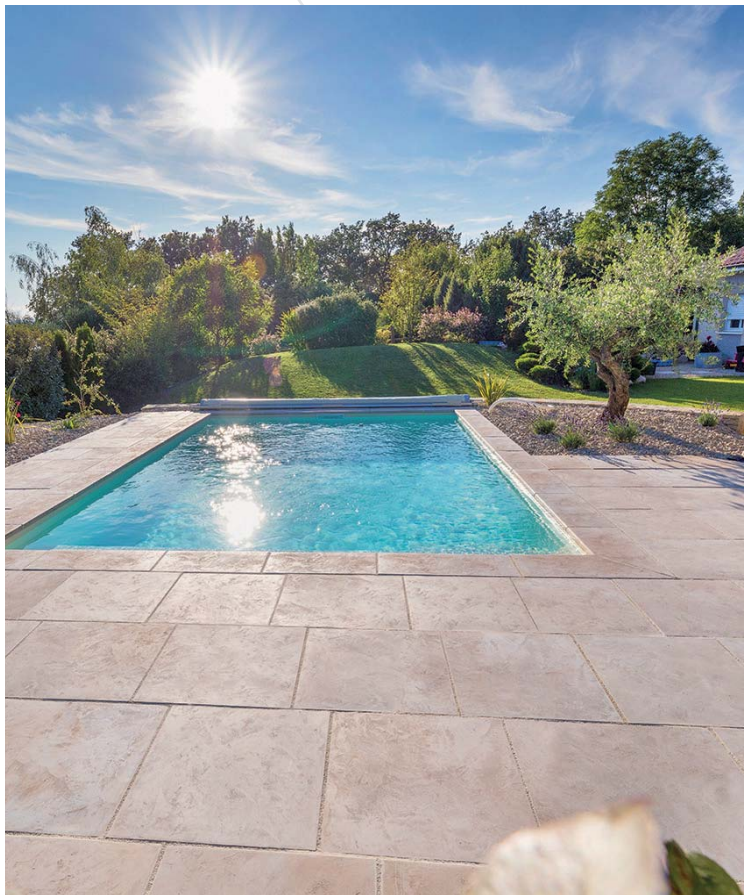

La simplicité du dallage Nashira Fabemi teinté Aquitaine donne des lignes pures et élégantes à cette terrasse de piscine encadrée de verdure.

Collection Nashira

Chic au carré

Résolument dans l'air du temps, le dallage Nashira Fabemi aspect béton ciré expose au regard une texture qui doit son charme à la combinaison d'une grande finesse de grain et d'une teinte nuancée. Sa finition lisse et douce ainsi que ses qualités antiglisse conviennent en bordure de piscine. Ce qui n'empêche pas Nashira de resplendir aussi en terrasse.

Le dallage Nashira Fabemi se présente sous forme d'un grand carré de 60 cm de côté sur 3 cm d'épaisseur. Les pieds nus apprécieront la douceur de ce dallage tendance. Pour les plages de piscine, Fabemi propose également une margelle droite et un angle droit. Dallage et margelles Nashira rayonnent de beauté sous trois coloris au choix : Aquitaine, Ardèche et Gris minéral nuancé.