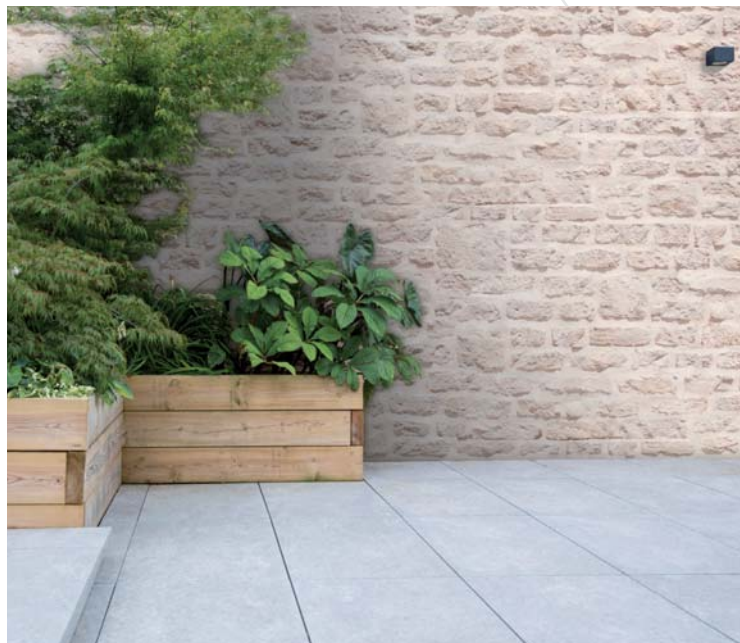

Parement de mur ANSOUIS Aquitaine

Parement de mur THOLET

Le parement de mur THOLET Fabemi se distingue par son relief graphique d'une grande finesse. Décoratif à l'extérieur comme à l'intérieur, le THOLET est proposé dans une chaleureuse teinte Aquitaine.

Parement de mur BOURBILLY

Imitant fidèlement l'aspect de la pierre sèche, le parement BOURBILLY Fabemi convient aussi bien dans un espace partagé avec la nature que pour habiller le mur d'une pièce.

Le choix du coloris - Aquitaine, Anthracite (préconisé à l'intérieur), Ardèche et Luberon - déterminera l'ambiance finale de la réalisation.

Parement de mur ANSOUIS

Le parement de mur ANSOUIS Fabemi donne un effet authentique qui n'est pas sans rappeler les murs à l'ancienne des maisons méridionales.

Proposé en coloris Aquitaine, ce parement est un bon moyen d'habiller les murs intérieurs et extérieurs avec style et élégance.